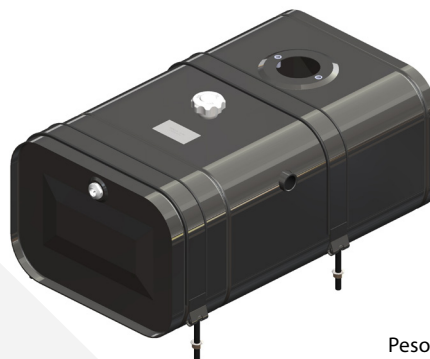

Peso/Weight 24 Kg