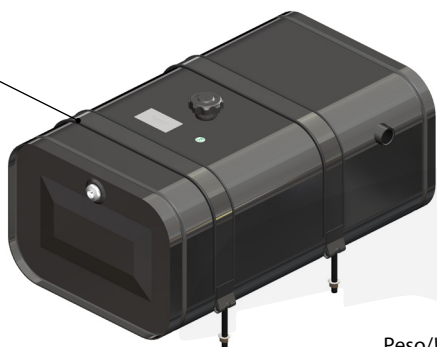

EASY

SERBATOI OLIO SOTTOCASSA UNDER-BODY OIL TANKS

CODICE FAMIGLIA
FAMILY CODE

24
(320x460)

CAPACITÀ (lt.)
CAPACITY (lt.)

100

Serbatoi in acciaio con testate imbutite, verniciati a polvere epossidica grigia (Ral 7021).
Provvisi di: tappo di riempimento, tappo sfiato, spia livello olio e kit di montaggio. Disponibili con o senza predisposizione per filtro di ritorno immerso.

Steel tank with deep-drawn heads, painted with grey epoxy powder (Ral 7021). Equipped with: filler cap, mounting kit, breather cap and oil level warning. Available with or without preparation for submerged return filter.

Serbatoio litri 100 con fasce di fissaggio.
100 litre tank with fixing straps.

Serbatoio litri 100, fasce di fissaggio e predisposiz. filtro.
100 litre tank with fixing straps and filter preparation.

Capacità fino a livello olio
Capacity until oil level indicator 88,2 lt*

H1GS2407570

H1GS2407571

Ricambio
Spare parts
538200242G1

Peso/Weight 24 Kg