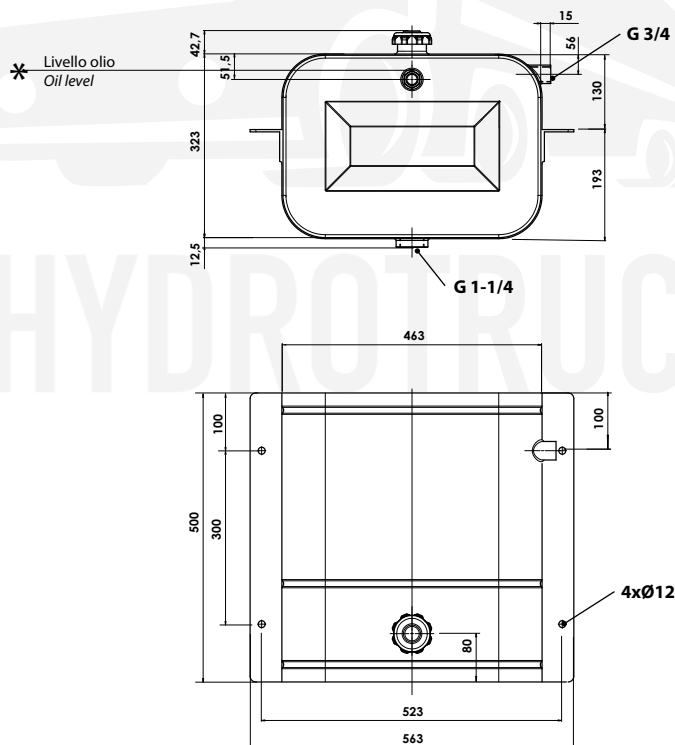

EASY

SERBATOI OLIO SOTTOCASSA UNDER-BODY OIL TANKS

CODICE FAMIGLIA
FAMILY CODE

24
(320x460)

CAPACITÀ (lt.)
CAPACITY (lt.)

60

Serbatoi in acciaio con testate imbutite, verniciati a polvere epossidica grigia (Ral 7021).
Provisti di: tappo di riempimento, tappo sfiato e spia livello olio. Disponibili con o senza predisposizione per filtro di ritorno immerso.

Steel tank with deep-drawn heads, painted with grey epoxy powder (Ral 7021).
Equipped with: filler cap, breather cap and oil level warning. Available with or without preparation for submerged return filter.

Serbatoio litri 60 con supporti saldati.
60 litre tank with welded supports.

Capacità fino a livello olio 58 lt *
Capacity until oil level indicator 58 lt *

H1GS2405061

Peso/Weight 17 Kg

50900400123: LIVELLO OLIO / OIL LEVEL
Già compreso nel serbatoio. Solo per ricambi
Already included with the tank. Only for spare part

11800500078: TAPPO / CAP
Già compreso nel serbatoio. Solo per ricambi
Already included with the tank. Only for spare part

99740013510

17/02/2022

99713550060 Rev: AS