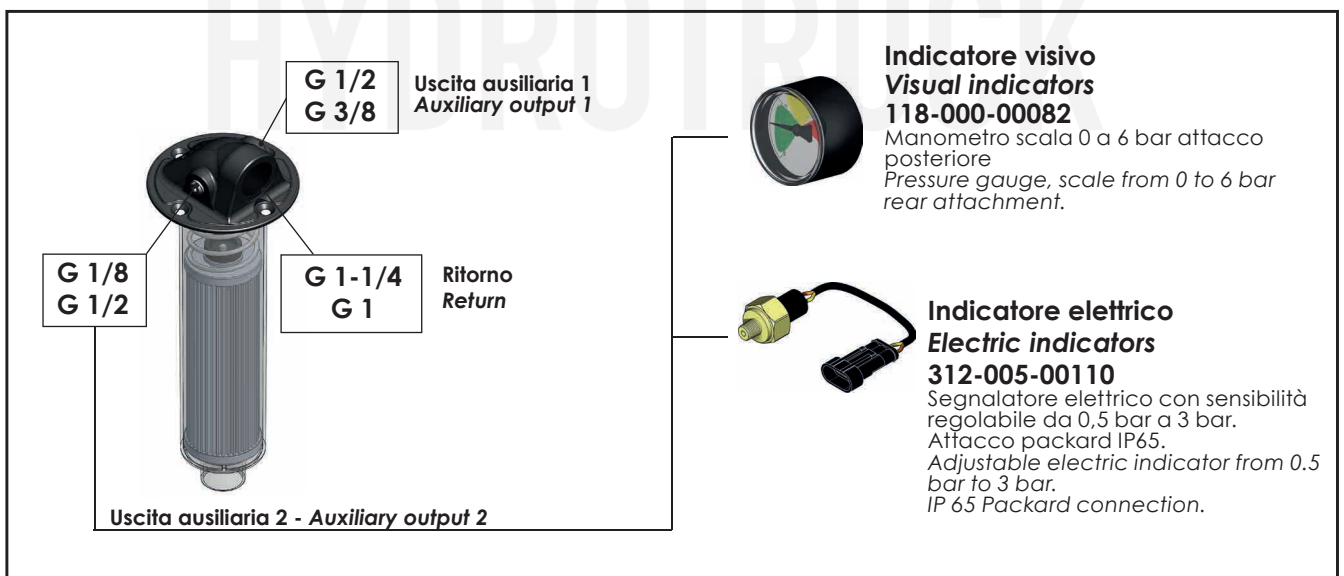

ACCESSORI / ACCESSORIES