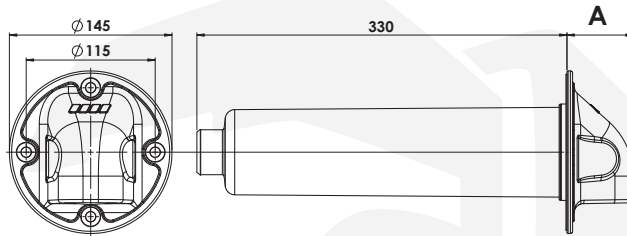

# CALOTTA MULTIFUNZIONE MULTIFUNCTIONAL RETURN SYSTEM CAP

CODICE FAMIGLIA  
FAMILY CODE

135-118

Codice fascicolo: 997-400-13510

**Calotta senza cartuccia filtro - 1 ritorno G1**  
**Cap without filter cartridge - 1 return port G1**

**Cod.135-904-00056**

**Calotta senza cartuccia filtro-1 ritorno G1 e 2 ritorni ausiliari G1/2**  
**Cap without filter cartridge-1 return G1 and 2 auxiliary return G1/2**

**Cod.135-904-00083**

**Calotta completa di cartuccia filtro 1 ritorno**  
**Cap complete with filter cartridge 1 return port**

Cartuccia Cartridge	Codice Code	A	B
60 µm (acciaio/steel) 200 lt	118-001-20032	59	G 1
	118-001-20050	69	G 1-1/4
25 µm (cellulosa/cellulose) 160 lt	118-001-20041	59	G 1
	118-001-20069	69	G 1-1/4
25 µm (fibra/fiber) 160 lt	118-001-20078	59	G 1
	118-001-20087	69	G 1-1/4

Data: Venerdì 7 dicembre 2018

**Calotta completa di cartuccia filtro 1 ritorno e 2 ritorni ausiliari**  
**Cap complete with filter cartridge 1 return and 2 auxiliary return ports**

Cartuccia Cartridge	Codice Code	C	D	E	F
60 µm (acciaio/steel) 200 lt	118-001-20130	59	G 3/8	G 1/8	G 1
	118-001-20229	59	G 1/2	G 1/2	G 1
	118-001-20158	69	G 1/2	G 1/8	G 1-1/4
	118-001-20201	69	G 1/2	G 1/2	G 1-1/4
25 µm (cellulosa/cellulose) 160 lt	118-001-20149	59	G 3/8	G 1/8	G 1
	118-001-20210	59	G 1/2	G 1/2	G 1
	118-001-20167	69	G 1/2	G 1/8	G 1-1/4
25 µm (fibra/fiber) 160 lt	118-001-20194	69	G 1/2	G 1/2	G 1-1/4
	118-001-20176	59	G 3/8	G 1/8	G 1
	118-001-20185	69	G 1/2	G 1/8	G 1-1/4