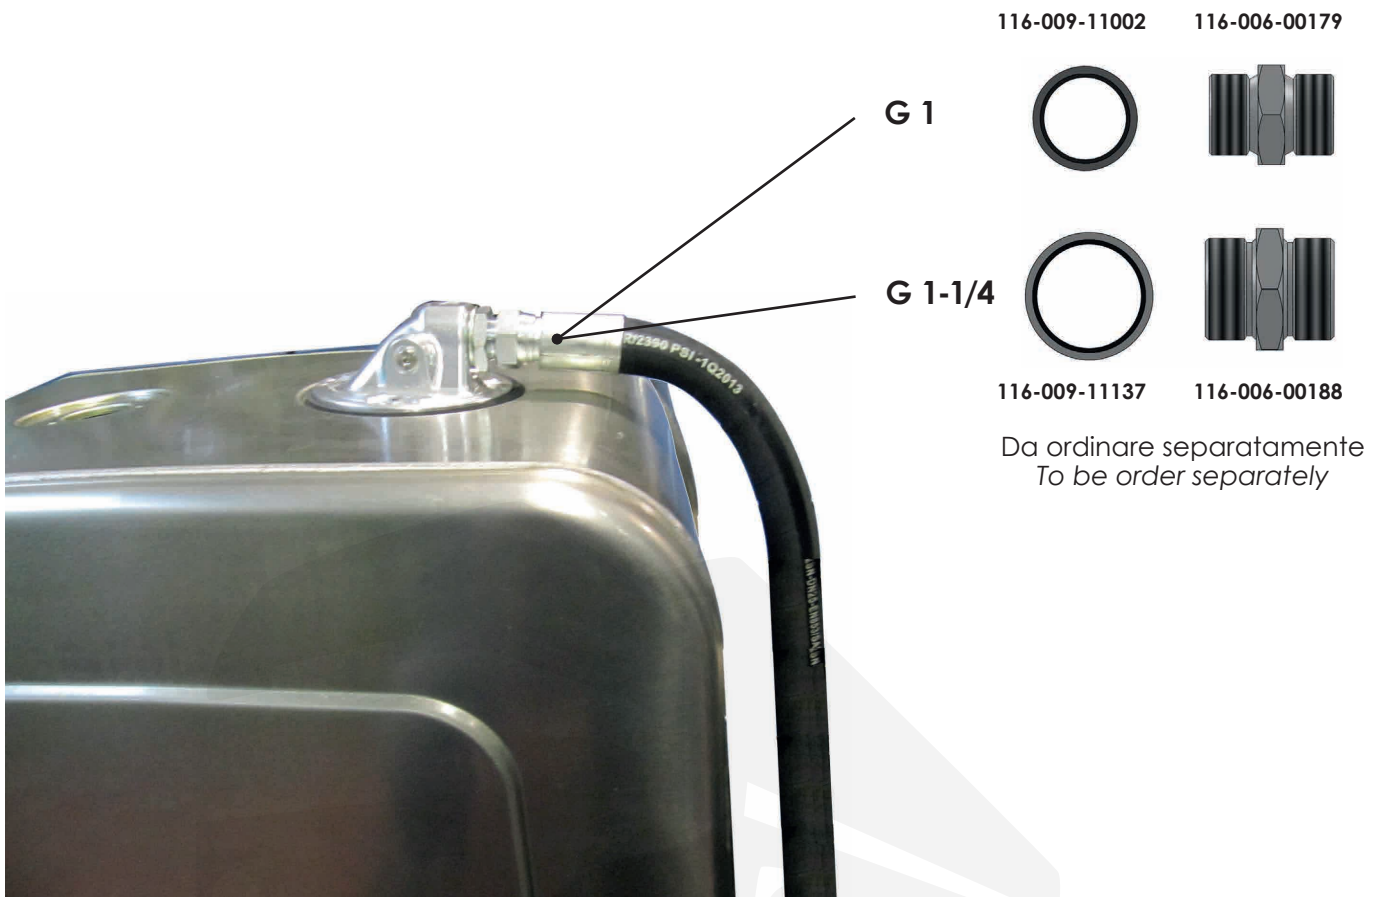

**ESEMPIO DI MONTAGGIO COMPLETO FILTRO SU SERBATOIO
CON TUBO DI RITORNO LATO STAFFE DI SUPPORTO
MOUNTING EXAMPLE OF COMPLETE FILTER ON TANK WITH
RETURN HOSE ON THE BACK**

Codice fascicolo: 997-400-13510

Data: Venerdì 7 dicembre 2018

Codice foglio: 997-135-90404 Rev.: AG