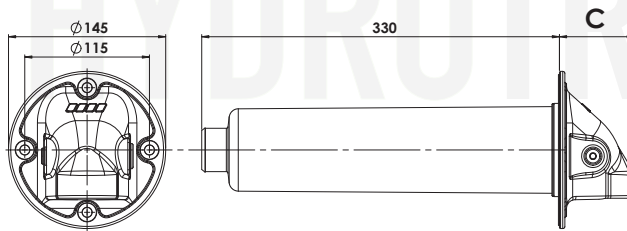

# CALOTTA MULTIFUNZIONE MULTIFUNCTIONAL RETURN SYSTEM CAP

CODICE FAMIGLIA  
FAMILY CODE

135-118

Codice fascicolo: 997-400-13510

**Calotta senza cartuccia filtro - 1 ritorno G1**  
**Cap without filter cartridge - 1 return port G1**

**Cod.135-904-00056**

**Calotta senza cartuccia filtro-1 ritorno G1 e 2 ritorni ausiliari G1/2**  
**Cap without filter cartridge-1 return G1 and 2 auxiliary return G1/2**

**Cod.135-904-00083**

**Calotta completa di cartuccia filtro 1 ritorno**  
**Cap complete with filter cartridge 1 return port**

Cartuccia Cartridge	Codice Code	A	B
60 µm (acciaio/steel) 200 lt	118-001-20032	59	G 1
	118-001-20050	69	G 1-1/4
25 µm (cellulosa/cellulose) 160 lt	118-001-20041	59	G 1
	118-001-20069	69	G 1-1/4
25 µm (fibra/fiber) 160 lt	118-001-20078	59	G 1
	118-001-20087	69	G 1-1/4

Data: Venerdì 7 dicembre 2018

**Calotta completa di cartuccia filtro 1 ritorno e 2 ritorni ausiliari**  
**Cap complete with filter cartridge 1 return and 2 auxiliary return ports**

Cartuccia Cartridge	Codice Code	C	D	E	F
60 µm (acciaio/steel) 200 lt	118-001-20130	59	G 3/8	G 1/8	G 1
	118-001-20229	59	G 1/2	G 1/2	G 1
	118-001-20158	69	G 1/2	G 1/8	G 1-1/4
	118-001-20201	69	G 1/2	G 1/2	G 1-1/4
25 µm (cellulosa/cellulose) 160 lt	118-001-20149	59	G 3/8	G 1/8	G 1
	118-001-20210	59	G 1/2	G 1/2	G 1
	118-001-20167	69	G 1/2	G 1/8	G 1-1/4
25 µm (fibra/fiber) 160 lt	118-001-20194	69	G 1/2	G 1/2	G 1-1/4
	118-001-20176	59	G 3/8	G 1/8	G 1
	118-001-20185	69	G 1/2	G 1/8	G 1-1/4