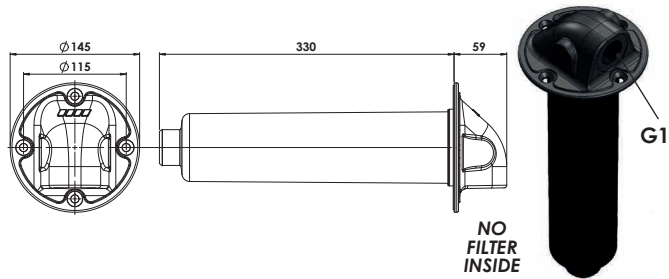

# CALOTTA MULTIFUNZIONE MULTIFUNCTIONAL RETURN SYSTEM CAP

CODICE FAMIGLIA  
FAMILY CODE

135-118

Codice fascicolo: 997-400-13510

**Calotta senza cartuccia filtro - 1 ritorno G1**  
**Cap without filter cartridge - 1 return port G1**

**Cod.135-904-00056**

**Calotta senza cartuccia filtro-1 ritorno G1 e 2 ritorni ausiliari G1/2**  
**Cap without filter cartridge-1 return G1 and 2 auxiliary return G1/2**

**Cod.135-904-00083**

**Calotta completa di cartuccia filtro 1 ritorno**  
**Cap complete with filter cartridge 1 return port**