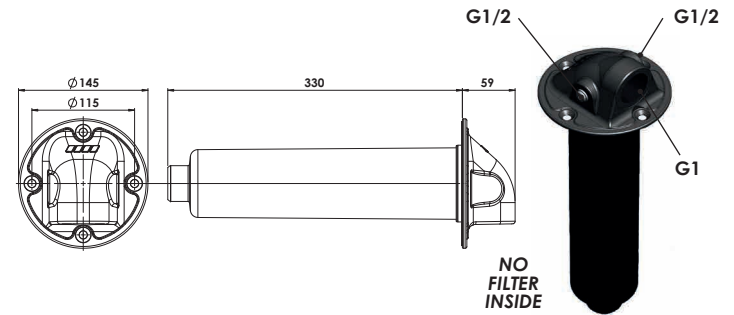

# CALOTTA MULTIFUNZIONE MULTIFUNCTIONAL RETURN SYSTEM CAP

CODICE FAMIGLIA  
FAMILY CODE

135-118

Codice fascicolo: 997-400-13510

**Calotta senza cartuccia filtro - 1 ritorno G1**  
**Cap without filter cartridge - 1 return port G1**

**Cod.135-904-00056**

**Calotta senza cartuccia filtro-1 ritorno G1 e 2 ritorni ausiliari G1/2**  
**Cap without filter cartridge-1 return G1 and 2 auxiliary return G1/2**

**Cod.135-904-00083**

**Calotta completa di cartuccia filtro 1 ritorno**  
**Cap complete with filter cartridge 1 return port**