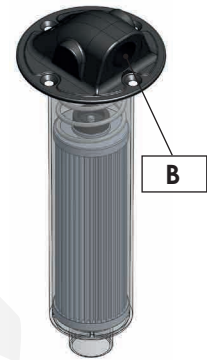

# CALOTTA MULTIFUNZIONE MULTIFUNCTIONAL RETURN SYSTEM CAP

CODICE FAMIGLIA  
FAMILY CODE

135-118

Codice fascicolo: 997-400-13510

**Calotta senza cartuccia filtro - 1 ritorno G1**  
**Cap without filter cartridge - 1 return port G1**

**Cod.135-904-00056**

**Calotta senza cartuccia filtro-1 ritorno G1 e 2 ritorni ausiliari G1/2**  
**Cap without filter cartridge-1 return G1 and 2 auxiliary return G1/2**

**Cod.135-904-00083**

**Calotta completa di cartuccia filtro 1 ritorno**  
**Cap complete with filter cartridge 1 return port**

Cartuccia Cartridge	Codice Code	A	B
60 µm (acciaio/steel) 200 lt	118-001-20032	59	G 1
	118-001-20050	69	G 1-1/4
25 µm (cellulosa/cellulose) 160 lt	118-001-20041	59	G 1
	118-001-20069	69	G 1-1/4
25 µm (fibra/fiber) 160 lt	118-001-20078	59	G 1
	118-001-20087	69	G 1-1/4