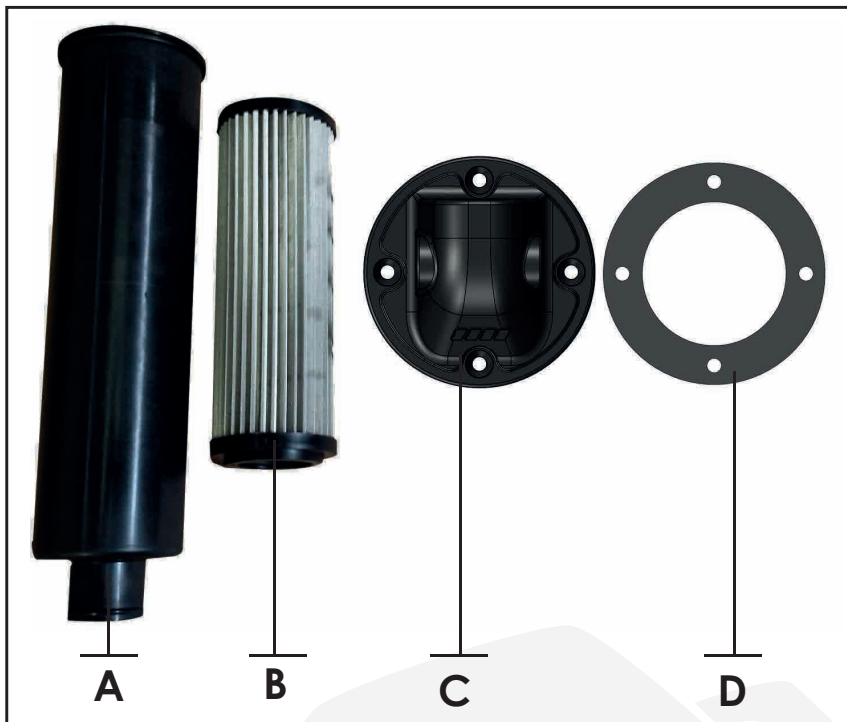

Data: Venerdì 7 dicembre 2018

Codice foglio: 997-135-90404 Rev.: AG

**ACCESSORI / ACCESSORIES**

RICAMBI / SPARE PARTS

- A** - Contenitore H=323mm SENZA cartuccia - 509-000-01859
- B**
  - Cartuccia acciaio 60 µm - 118-002-11176
  - Cartuccia cellulosa rinforzata 25 µm - 118-002-12175
  - Cartuccia microfibra 25 µm - 118-002-12193
- C**
  - Calotta senza ritorni ----- 546-002-00074
  - Calotta con ritorni G 3/8 e G 1/8 - 546-002-00083
  - Calotta con ritorni G 1/2 e G 1/2 - 546-002-00109