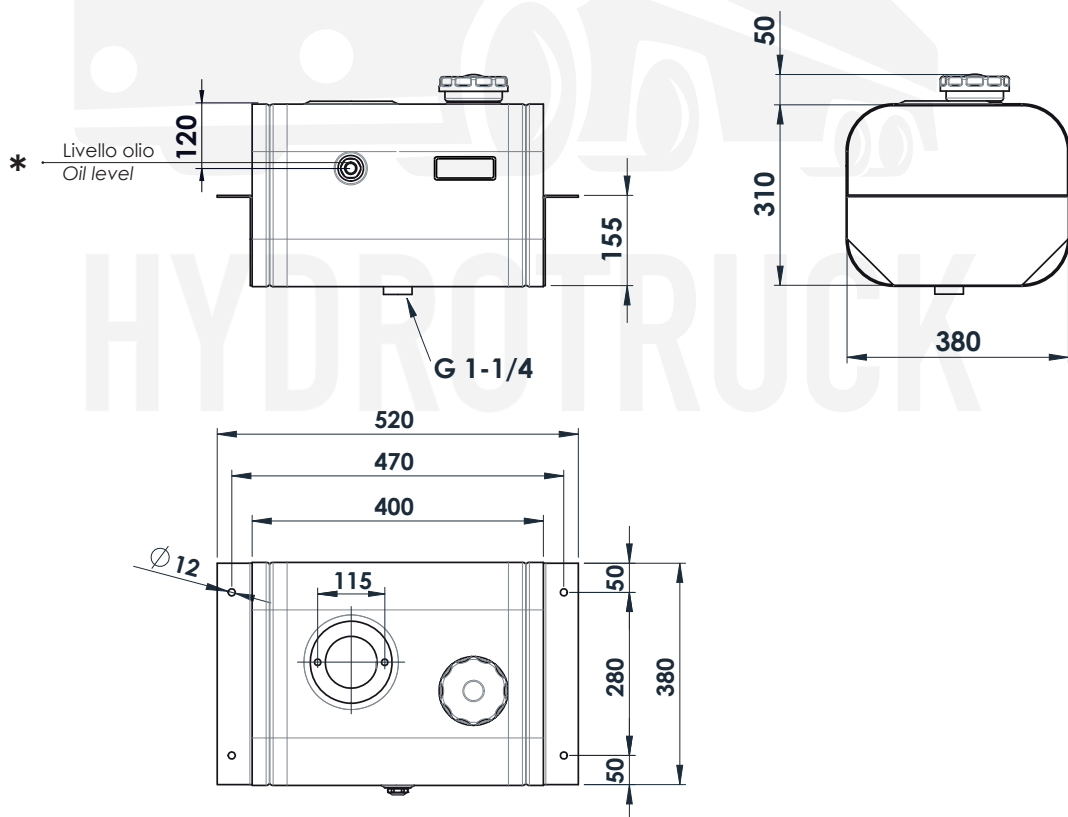

SERBATOI OLIO SOTTOCASSA UNDER-BODY OIL TANKS

Tipo / Type
Fam. EASY-23 (310x380)
CAPACITÀ SERBATOIO Lt
TANK CAPACITY Lt **40**

Serbatoi in acciaio con testate imbutite, verniciati a finire con polvere epossidica grigia (Ral 7021).
Provvisi di: tappo di riempimento ventilato, supporti saldati per il fissaggio a telaio, flangia per alloggiamento filtro ritorno e spia livello olio.

Steel tank with deep-drawn heads, final coated with grey epoxy powder (Ral 7021).

Equipped with: breather filler cap, welded supports for chassis fitting, return filter flange and oil level warning.

Capacità fino a livello olio
Capacity until oil level indicator 28 Lt *

H1GS2304060

Peso/Weight 13,5 Kg

11801300201 : TAPPO DI RIEMPIMENTO / FILLER CAP
Già compreso nel kit di fissaggio. Solo per ricambi
Already included in the fixing kit. Only for spare part

50900400123: LIVELLO OLIO / OIL LEVEL
Già compreso nel serbatoio. Solo per ricambi
Already included with the tank. Only for spare part