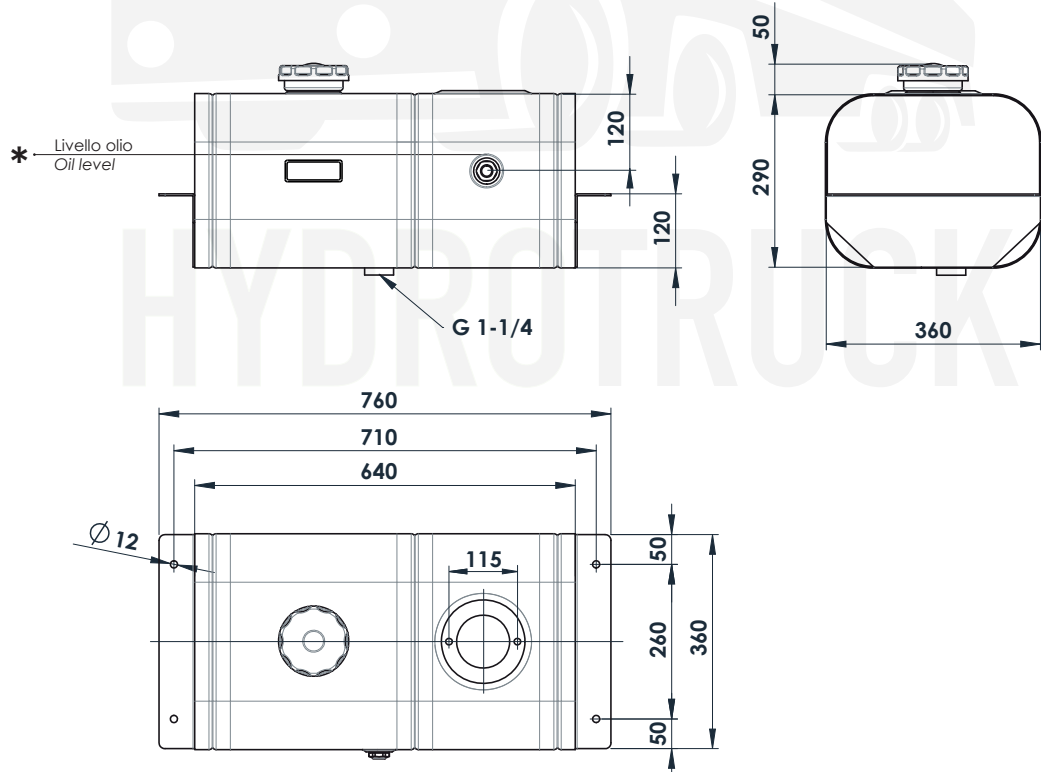

SERBATOI OLIO SOTTOCASSA UNDER-BODY OIL TANKS

Tipo / Type
Fam. EASY-17 (290x360)
CAPACITÀ SERBATOIO Lt
TANK CAPACITY Lt **60**

Serbatoi in acciaio con testate imbutite, verniciati a finire con polvere epossidica grigia (Ral 7021).
Provvisti di: tappo di riempimento ventilato, supporti saldati per il fissaggio a telaio, flangia per alloggiamento filtro ritorno e spia livello olio.
Steel tank with deep-drawn heads, final coated with grey epoxy powder (Ral 7021).
Equipped with: breather filler cap, welded supports for chassis fitting, return filter flange and oil level warning.

Capacità fino a livello olio
Capacity until oil level indicator 38 Lt *

H1GS1706460

Peso/Weight 16,5 Kg

11801300201 : TAPPO DI RIEMPIMENTO / FILLER CAP
Già compreso nel kit di fissaggio. Solo per ricambi
Already included in the fixing kit. Only for spare part