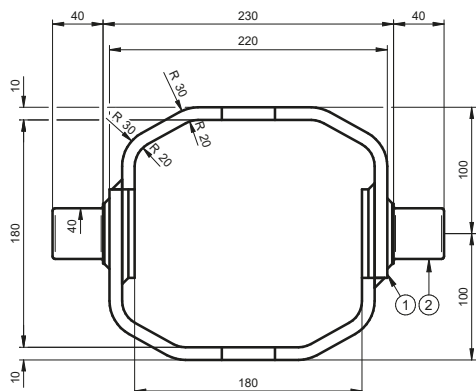

STANDARD

(A) 07000000 1/2 Gas

OPTIONAL

Culla03-K095
Culla03-K110
Culla03-K130

SUP035-I
SUP040-I

SUP040-A

71730000 1/2 Gas

CH045-2414

Průměr pístu ØE Typ kardanového kroužku

Ø95 mm	CULLA03-K095
Ø115 mm	CULLA03-K110
Ø130 mm	CULLA03-K130

CULLA 3K 095

CULLA 3K 110

CULLA 3K 130

www.hydrotruck.cz
info@hydrotruck.cz

Hydrotruck s.r.o.
Tovačovská 3457/4a
750 02, Přerov
Česká republika