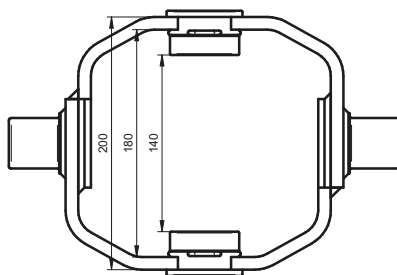

STANDARD

(A) 07000000 1/2 Gas

OPTIONAL

Culla03-K095
Culla03-K110
Culla03-K130

SUP035-I
SUP040-I

SUP040-A

71730000 1/2 Gas

CH045-2414

Průměr pístu ØE Typ kardanového kroužku

Ø95 mm	CULLA03-K095
Ø115 mm	CULLA03-K110
Ø130 mm	CULLA03-K130

CULLA 3K 095

CULLA 3K 110

CULLA 3K 130

www.hydrotruck.cz
info@hydrotruck.cz

Hydrotruck s.r.o.
Tovačovská 3457/4a
750 02, Přerov
Česká republika