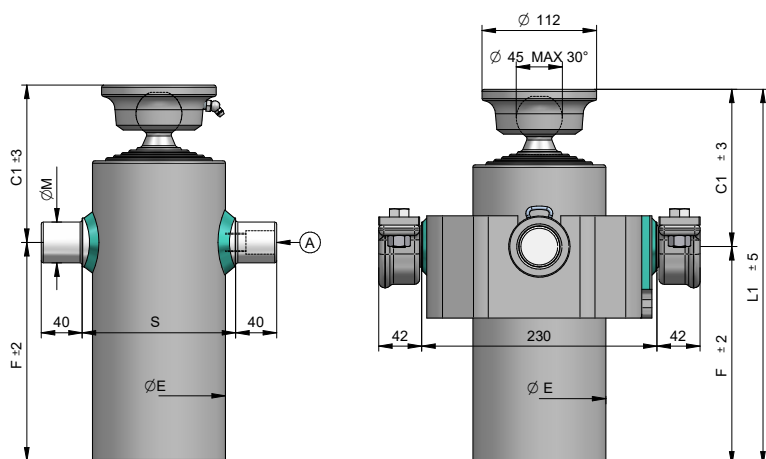

STANDARD

(A) 07000000 1/2 Gas

OPTIONAL

Culla03-K095
Culla03-K110
Culla03-K130

SUP035-I
SUP040-I

SUP040-A

71730000 1/2 Gas

CH045-2414

Průměr pístu ØE Typ kardanového kroužku

Ø95 mm	CULLA03-K095
Ø115 mm	CULLA03-K110
Ø130 mm	CULLA03-K130

CULLA 3K 095

CULLA 3K 110

CULLA 3K 130

www.hydrotruck.cz
info@hydrotruck.cz

Hydrotruck s.r.o.
Tovačovská 3457/4a
750 02, Přerov
Česká republika