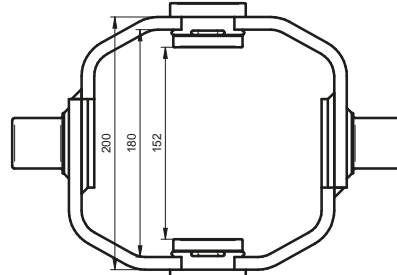

Průměr pístu ØE Typ kardanového kroužku

Ø95 mm	CULLA03-K095
Ø115 mm	CULLA03-K110
Ø130 mm	CULLA03-K130

CULLA 3K 095

CULLA 3K 110

CULLA 3K 130

www.hydrotruck.cz
info@hydrotruck.cz

Hydrotruck s.r.o.
Tovačovská 3457/4a
750 02, Přerov
Česká republika