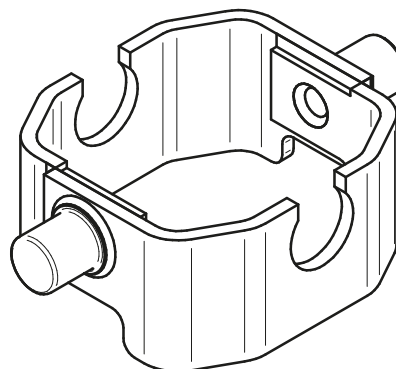

Průměr pístu ØE Typ kardanového kroužku

Ø95 mm	CULLA03-K095
Ø115 mm	CULLA03-K110
Ø130 mm	CULLA03-K130

CULLA 3K 095

CULLA 3K 110

CULLA 3K 130

www.hydrotruck.cz
info@hydrotruck.cz

Hydrotruck s.r.o.
Tovačovská 3457/4a
750 02, Přerov
Česká republika