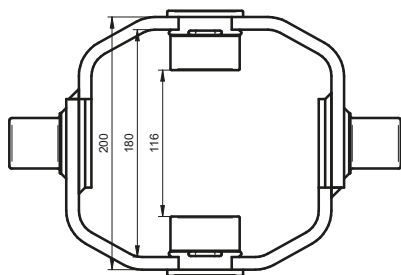

STANDARD

(A) 07000000 1/2 Gas

OPTIONAL

Culla03-K095
Culla03-K110
Culla03-K130

SUP035-I
SUP040-I

SUP040-A

71730000 1/2 Gas

CH045-2414

Průměr pístu ØE Typ kardanového kroužku

Ø95 mm	CULLA03-K095
Ø115 mm	CULLA03-K110
Ø130 mm	CULLA03-K130

CULLA 3K 095

CULLA 3K 110

CULLA 3K 130

www.hydrotruck.cz
info@hydrotruck.cz

Hydrotruck s.r.o.
Tovačovská 3457/4a
750 02, Přerov
Česká republika